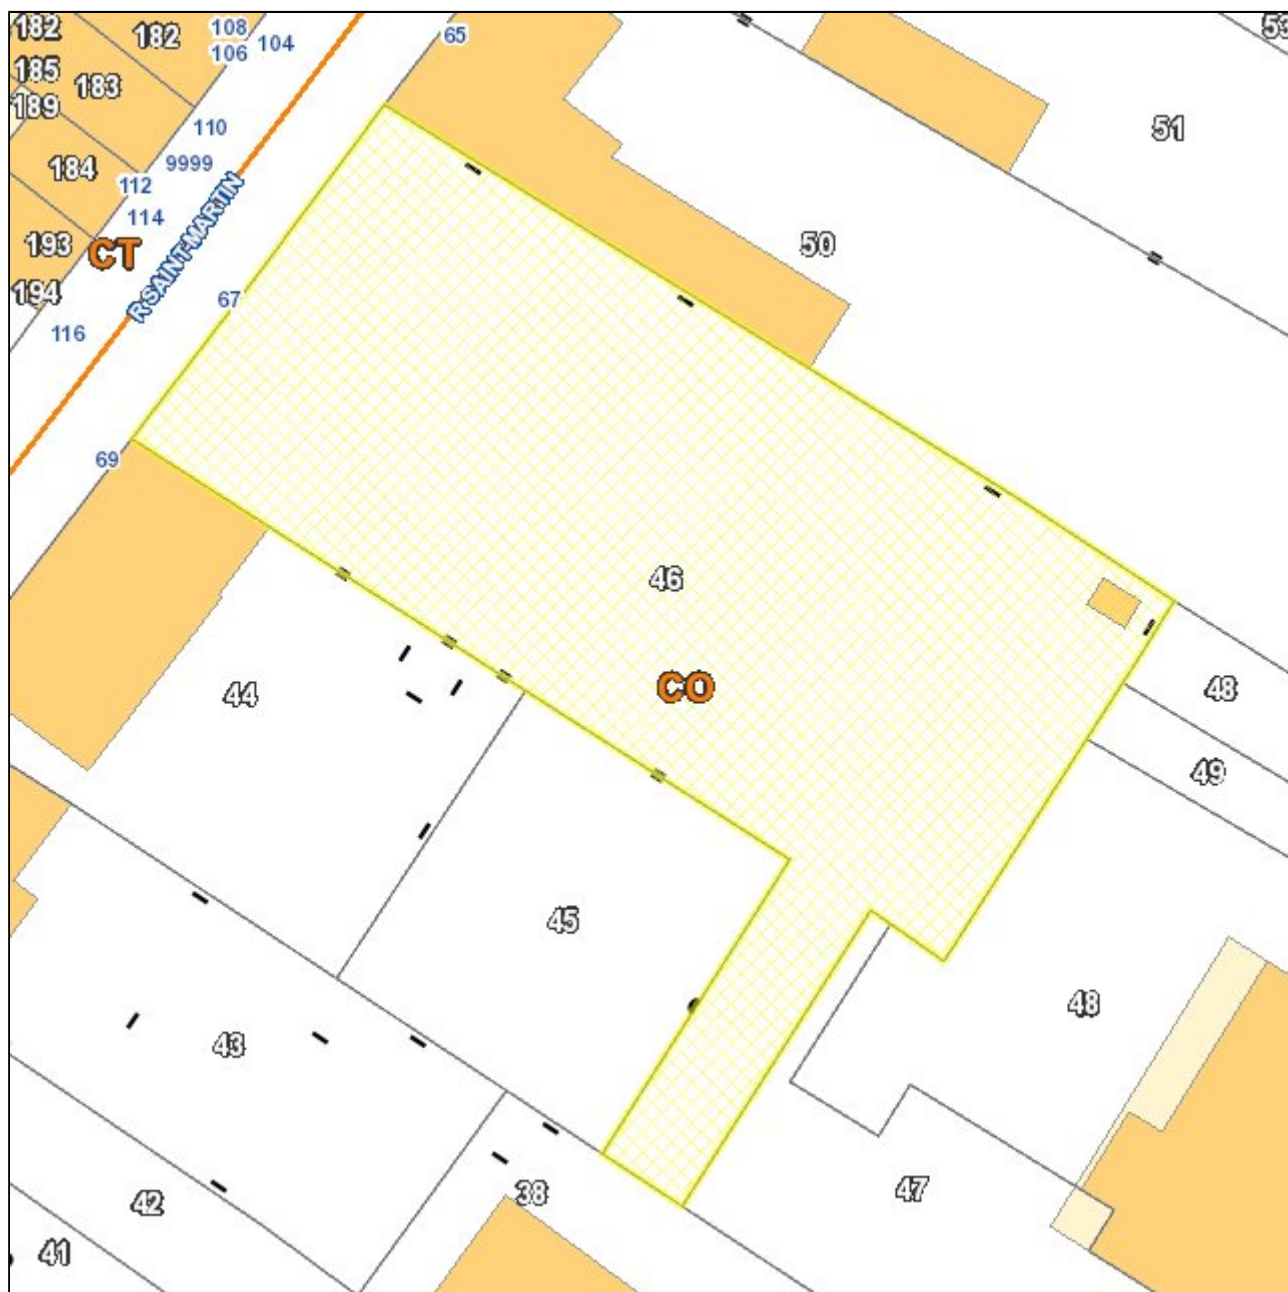

RENSEIGNEMENT D'URBANISME

Date : 22/03/2022

Echelle : 1:500

Parcelle	140174 CO0046	
Commune	CONDE-EN-NORMANDIE	Le terrain est bâti : Non
Adresse	0067 RUE SAINT MARTIN - CONDE	Le terrain est dans un lotissement : Non
Surface	1899m ²	
Propriétaire(s)	+00302	
COMMUNE DE CONDE SUR NOIREAU (Principal)		
P.L.U.		
Type	Nom	Impact
Zonages	UB	1899m ²
Informations	Zones en assainissement collectif ou secteurs d'extension future de l'urbanisation prévues pour être en assainissement collectif	1899m ²
Informations	Protection contre les nuisances sonores	1899m ²