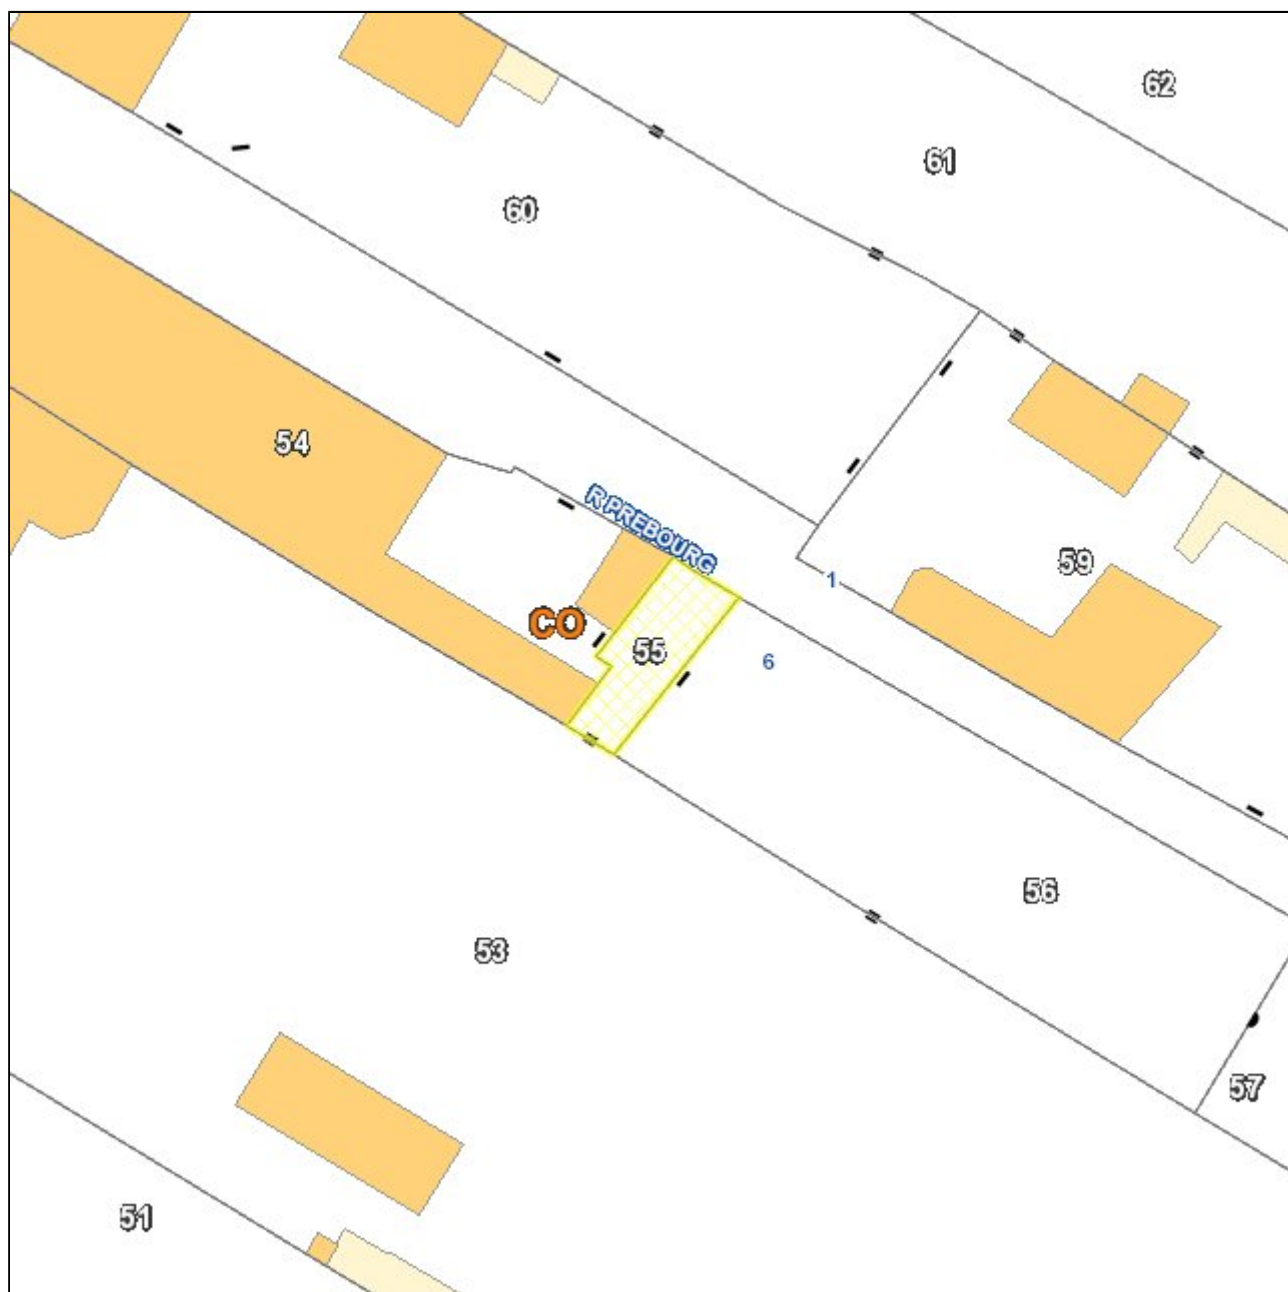

RENSEIGNEMENT D'URBANISME

Date : 21/11/2022

Echelle : 1:500

Parcelle	140174 CO0055	
Commune	CONDE-EN-NORMANDIE	Le terrain est bâti : Non
Adresse	RUE PREBOURG - CONDE /NOIREAU	Le terrain est dans un lotissement : Non
Surface	60m ²	
Propriétaire(s)	+00302	
COMMUNE DE CONDE SUR NOIREAU (Principal)		
P.L.U.		
Type	Nom	Impact
Zonages	UB	60m ²
Informations	Zones en assainissement collectif ou secteurs d'extension future de l'urbanisation prévues pour être en assainissement collectif	60m ²
Informations	Protection contre les nuisances sonores	60m ²