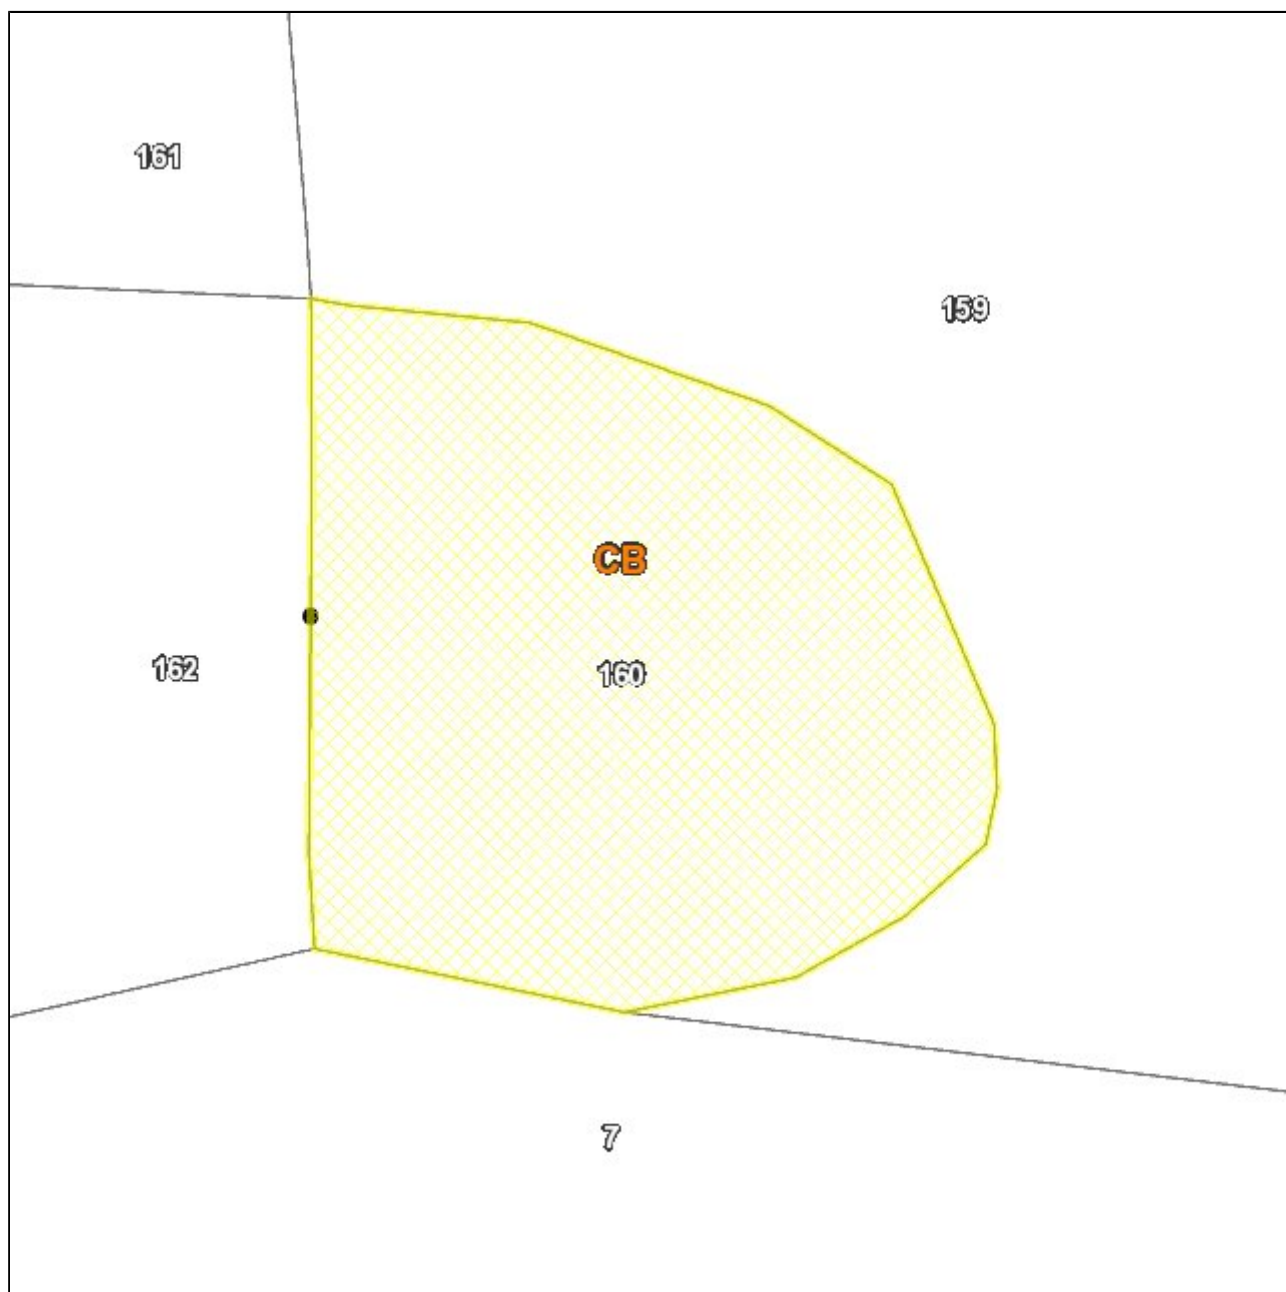

RENSEIGNEMENT D'URBANISME

Date : 25/11/2022

Echelle : 1:500

Parcelle	140174 CB0160	
Commune	CONDE-EN-NORMANDIE	Le terrain est bâti : Non
Adresse	BOIS DES ILES	Le terrain est dans un lotissement : Non
Surface	1691m ²	
Propriétaire(s)	G00402	
	MME CHANU JACQUELINE MARIE CLAIRE GOUDIER JACQUELINE M GOUDIER FRANCOIS ADRIEN OCTAVE (Principal)	
P.L.U.		
Type	Nom	Impact
Zonages	N	1691m ²
Prescriptions	Espace boisé classé à conserver ou à créer	1691m ²